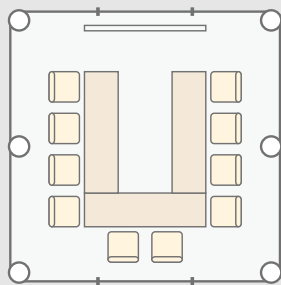

1.本部 定員:10人

2.野営所 定員:8人

3.救護所 定員:4人

4.保管庫

マク・クイックシェルター部品一覧

(MQ-442-A)

収納サイズ: W38cm×L62cm×H33cm
収納重量:約14kg

収納サイズ: W37cm×L80cm×H33cm
収納重量:約16kg

収納サイズ: 105cm×Φ15cm
収納重量:約5kg

- A 本体テント一式 (収納袋入り)
- B 連結式FRPロッド (収納袋入り)
- C 付属品一式 (収納ケース入り)
- D 電動エアポンプ 分岐ホース一式 (収納ケース入り)

標準

オプション

※改良のため予告なく仕様変更することがあります。

用途に応じた豊富なオプション

連結仕様

内膜