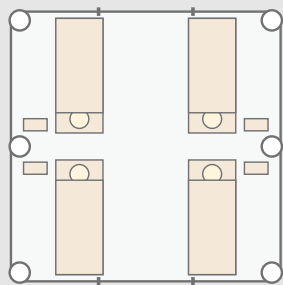

1.本部 定員:10人

2.野営所 定員:8人

3.救護所 定員:4人

4.保管庫

マク・クイックシェルター部品一覧

(MQ-442-A)

収納サイズ: W38cm×L62cm×H33cm
収納重量:約14kg

収納サイズ: W37cm×L80cm×H33cm
収納重量:約16kg