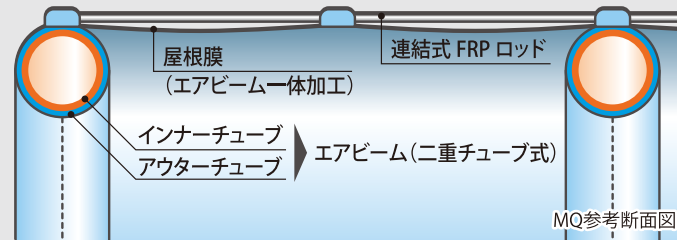

エアビームは、安心の二重チューブ式

『エアビーム』はアウターチューブ・インナーチューブの二重構造です。インナーチューブで高い気密性を保つと同時に、アウターチューブが損傷を受けた場合でも、ダメージがインナーチューブに達することを防いでいます。

素早い立ち上がり、コンパクトな収納

タテ・ヨコとも『エアビーム』で構成されている従来品に比べ『エアビーム』の本数・容積が少ないため、短時間(約1分)で、立ち上がります。収納の際にも、排気時間が短くコンパクトに収納できます。