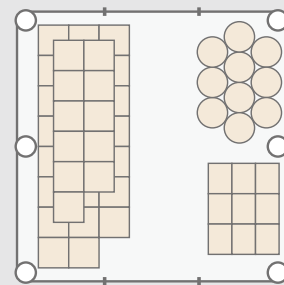

1.本部 定員:10人

2.野営所 定員:8人

3.救護所 定員:4人

4.保管庫

マク・クイックシェルター部品一覧

(MQ-442-A)

収納サイズ: W38cm×L62cm×H33cm
収納重量:約14kg

収納サイズ: W37cm×L80cm×H33cm
収納重量:約16kg

収納サイズ: 105cm×Φ15cm
収納重量:約5kg

- A 本体テント一式 (収納袋入り)
- B 連結式FRPロッド (収納袋入り)
- C 付属品一式 (収納ケース入り)
- D 電動エアポンプ 分岐ホース一式 (収納ケース入り)

標準

オプション

※改良のため予告なく仕様変更することがあります。

用途に応じた豊富なオプション

連結仕様

内膜