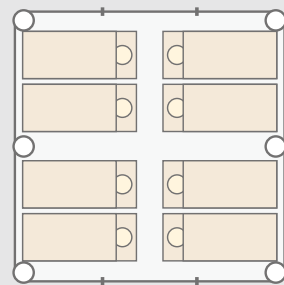

1.本部 定員:10人

2.野営所 定員:8人

3.救護所 定員:4人

4.保管庫

マク・クイックシェルター部品一覧

(MQ-442-A)

収納サイズ: W38cm×L62cm×H33cm
収納重量:約14kg

収納サイズ: W37cm×L80cm×H33cm
収納重量:約16kg

収納サイズ: 105cm×Φ15cm
収納重量:約5kg

- A 本体テント一式 (収納袋入り)
- B 連結式FRPロッド (収納袋入り)
- C 付属品一式 (収納ケース入り)
- D 電動エアポンプ 分岐ホース一式 (収納ケース入り)

標準

オプション

※改良のため予告なく仕様変更することがあります。

用途に応じた豊富なオプション

連結仕様

内膜