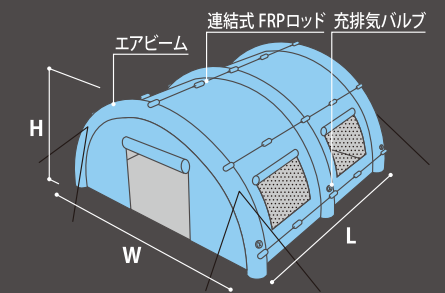

収納サイズ: 105cm×Φ15cm
収納重量:約5kg

- A 本体テント一式 (収納袋入り)
- B 連結式FRPロッド (収納袋入り)
- C 付属品一式 (収納ケース入り)
- D 電動エアポンプ 分岐ホース一式 (収納ケース入り)

標準

オプション

※改良のため予告なく仕様変更することがあります。

用途に応じた豊富なオプション

連結仕様

内膜

出入口防虫ネット

名入れ

携帯型非常用照明セット (防滴仕様/LEDライト16W)

ポータブルヒーター

■ 標準ラインナップ

型名	サイズ W×L×H	床面積	収容人数	収納サイズ W×L×H	本体重量
MQ-342-A	3m×4m×2.0m	12m ² (7畳)	6~8人	0.8m×0.8m×0.35m	約40kg
MQ-442-A	4m×4m×2.5m	16m ² (10畳)	8~10人	0.8m×0.8m×0.5m	約55kg
MQ-462-A	4m×6m×2.5m	24m ² (15畳)	12~16人	0.85m×0.85m×0.5m	約75kg
MQ-562-A	5m×6m×2.7m	30m ² (18畳)	15~20人	0.95m×0.9m×0.5m	約95kg