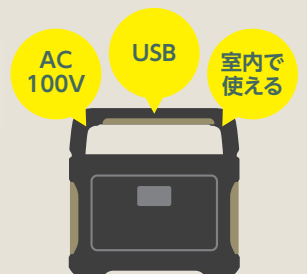

使い方は簡単! 誰でも安心・安全に使用できます。

通常のACコンセントやUSBハブと同じように使えるので、誰でも安心。燃料式発電機が使えない室内でも騒音や排気臭なく使用できます。