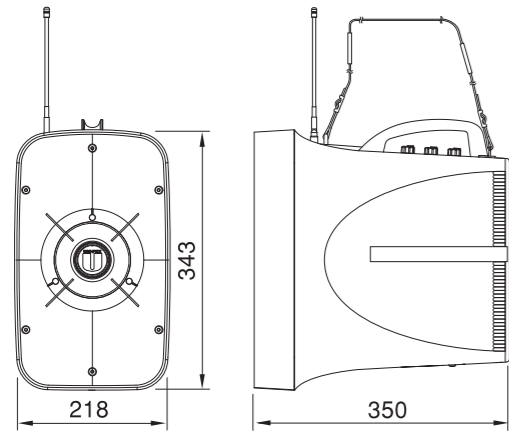

仕様

品番	TWB-300・TWB-300S	TWB-300N
寸法	幅 218mm 高さ 343mm 奥行き 350mm	
使用電源	乾電池 LR20/R20P/R20PU(単一形)8個 (DC12V)	
出力	定格/30W 最大/45W	
総合周波数特性	500Hz~5kHz (偏差26dB以内)	
受信周波数	322.025~322.150MHz、322.250~322.400MHz (25kHz間隔 13波)	別売ワイヤレスチューナーユニットを購入
受信方式	PLL制御スーパーヘテロダイナ方式	
外部入力ジャック	-20dBV 10kΩ/-52dBV 600Ω (切替式) 不平衡 音量調節器付	
電池持続時間	音声/約22時間(JEITA) ホイッスル/約2時間(JEITA) サイレン/約2時間(JEITA)	
通達距離	音声/約800m(JEITA) ホイッスル/約1000m(JEITA) サイレン/約1000m(JEITA)	
外装	本体(ASA樹脂): 近似色シルバーグレー 近似色 赤	
質量	約4.1kg(乾電池を除く)	約4.0kg(乾電池を除く)
防水性能	メガホン本体 : IEC 60529* IPX5 (JIS C 0920 保護等級5 [防噴流形]) ハンドマイク (付属品) : IEC 60529* IPX4 (JIS C 0920 保護等級4 [防まつ形])	

※ IEC規格「電気機械器具の外殻による保護等級 (IPコード)」
赤文字の仕様はTWB-300Sのみ

外観図

SDU-300仕様

寸法	幅 63mm 高さ 16mm 奥行き 113mm (コネクタ部含まず)
質量	約130g
適合SDカード	SDA準拠SDカード、SDHCカード (SDXCは除く)
音声圧縮伸張方式	MP3形式 (MPEG1 Audio Layer3)
再生ビットレート	32kbps~320kbps
録音ビットレート	128kbps (サンプリング周波数44.1kHz)
ファイル識別最大数	指定ファイル7件 (指定ファイル名以外は最大100件、個別再生は不可) 保存は、ルートディレクトリのみ対応
付帯機能	音感度選択機能(通常/高感度)、 繰返し再生時インターバル機能 (1回のみ、0秒、10秒、30秒、1分、5分、10分、30分)