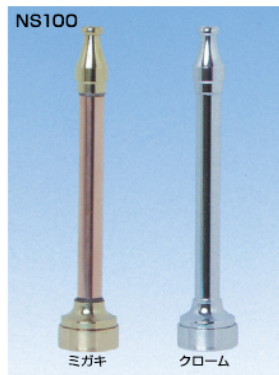

町野式ノズル 32・40・50・65A

NS500

標準 ハンドル付 ハンドル・バンド付 紐巻き 紐巻き・ハンドル付 紐巻き・ハンドルバンド付

■BC ミガキ

	ストレート	H付	H・B付	赤ひも	赤ひもH付	赤ひもH・B付
32A	○	—	—	○	—	—
40A	○	△	△	○	△	△
50A	○	○	○	○	○	○
65A	○	○	○	○	○	○

H：ハンドル
B：バンド

■BC クロームメッキ

	ストレート	H付	H・B付	赤ひも	赤ひもH付	赤ひもH・B付
40A	○	△	△	○	△	△
50A	○	△	△	○	△	△
65A	○	△	△	○	△	△

■アルミ

	ストレート	H付	H・B付	赤ひも	赤ひもH付	赤ひもH・B付
40A	○	△	△	○	△	△
50A	○	○	○	○	○	○
65A	○	○	○	○	○	○

○…在庫品 △…受注生産品

中島式ノズル 40・50・65A

NS400

町野式短ノズル

吐水口

寸法	口径
40	13
50	17
65	19・20・23

町野式ノズル 20・25A

NS100

ミガキ クローム

町野式ノズル 25・40・50・65A(DA 噴霧付)

NS200

DA 噴霧は
真鍮製です

散水噴霧 アルミ製

N416

竹の子付
SIZE:20~50A

N420

町野付付
SIZE:20~50A

双口接手アルミ製

N601

DA 噴霧 アルミ製

SIZE:40~65A

DA 噴霧 真鍮製